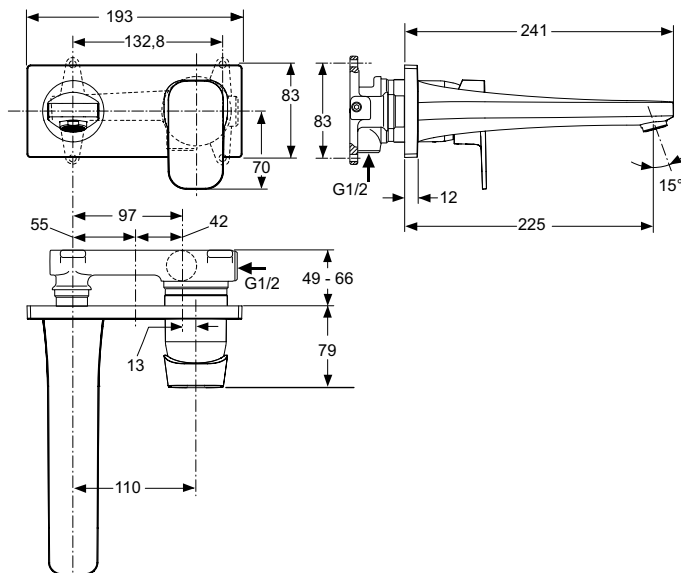

Ideal Standard

Tonic II

Numărul de articol: A6335AA

Baterie îngropată lavoar, pipă turnată 225 mm

Versiunea Kit 2 (componente vizibile) / Cartus ceramic Ideal Standard 47 mm / Limitator de temperatură - integrat în cartus / Pipă turnată 225 mm / Excentrice metalice / Maner metalic cu indicator roșu și albastru - imprimat pe maner / Aerator ajustabil M24 cu limitator debit 5 l / min / În conformitate cu EN817 / Se folosește doar în combinație cu: A5948NU Kit 1 (partea îngropată) (se comandă separat).

Culoare: AA - Crom

Mai multe detalii despre produs:

| | |
|--------------------------------|-------------------------------|
| Tip: | Kit 2 |
| Montaj: | Încăstrat |
| Tip de operare: | Monocomandă |
| Acreditări: | DIN EN 817, DIN 4109 Gruppe 1 |
| Presiune de funcționare (bar): | 3 |
| Debit (L): | 5 |
| Greutate netă (kg): | 1,78 |
| Materiat: | Alamă sanitară cromată |
| Înălțime (mm): | 83 |
| Lățime (mm): | 193 |
| Adâncime (mm): | 241 |